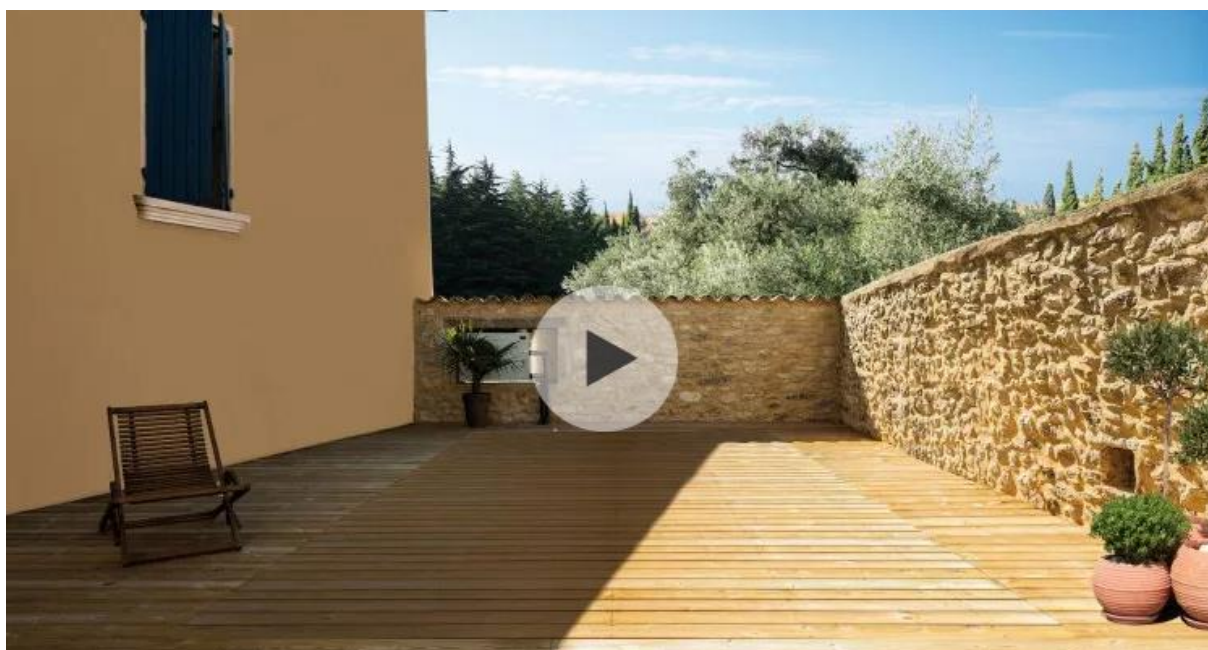

LIFT'O, un plancher mobile nouvelle génération pour transformer votre piscine en terrasse !

Un concept unique pour de multiples avantages !

De fabrication 100% française, LIFT'O est le premier fond mobile sur coussins d'air qui transforme l'espace piscine de votre jardin en une terrasse « prête à l'emploi » en quelques minutes seulement avec une seule pression à effectuer sur le boîtier de commande. Adaptable à toutes les piscines, à construire ou existantes, qu'elles soient en bois, métal, coque, pierre ou béton, LIFT'O est entièrement modulable.

De plus le fond mobile LIFT'O permet une utilisation avec tous les types de traitement (brome, sel, chlore, ...). Le plancher est composé d'un châssis en composite incorrodable et des ballons d'air placés en dessous. Lorsque l'air sous pression est injecté, les coussins se gonflent et se dégonflent pour faire monter et descendre la structure.